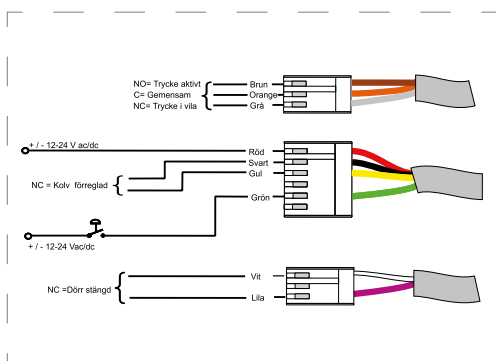

SL 520 har rättvänd funktion vilket betyder låst i strömlöst läge.

Split funktion

Split funktionen möjliggör mekanisk utpassering och elektrisk inpassering genom en delad tryckespinne.

Brandklassad

SL 520 uppfyller kraven för brandcellsgränser: E120, A120, EI120

Strömsnål

Endast 65mA @ 24 VDC.

Inbyggd dörrstatusgivare

SL 520 levereras standard med dörrstatusgivare vilken nyttjas genom montering av magnet i slutbleck eller karm.

ELTRYCKESLÅS SL 520

EGENSKAPER

Split funktionen möjliggör mekanisk utpassering vilket förenklar användningen i högtrafikerade dörrar.

- Uppfyller kraven för brandcellsgränser: E120, A120, EI120
- Split funktion
- Dorndjup 50 mm
- Rättvänd funktion: SL 520
- Omvänd funktion: SL 521
- Omställbar höger eller vänster
- Tryckesrörelseindikering
- Förreglingsindikering
- Dörrstatusindikering vid användande av magnet i slutbleck
- Fallutsprång 14 mm
- Kolvplacering enligt klassisk standard

TEKNISKA DATA

- Multispänning 12 VDC / 24 VDC +/- 15%
- Strömförbrukning: 12 VDC: 130 mA, 24 VDC: 65 mA
- Arbetstemperatur -20°C till +40°C

BENÄMNING

ART NR

SL 520 H Låshus, rättvänd funktion	202 144 361
SL 521 H Låshus, omvänd funktion	202 144 363
SL 520 V Låshus, rättvänd funktion	202 144 362
SL 521 V Låshus, omvänd funktion	202 144 364
SL 520 H Sats, rättvänd funktion (låshus, kabel, slutbleck)	202 144 483
SL 521 H Sats, omvänd funktion (låshus, kabel, slutbleck)	202 144 485
SL 520 V Sats, rättvänd funktion (låshus, kabel, slutbleck)	202 144 484
SL 521 V Sats, omvänd funktion (låshus, kabel, slutbleck)	202 144 486