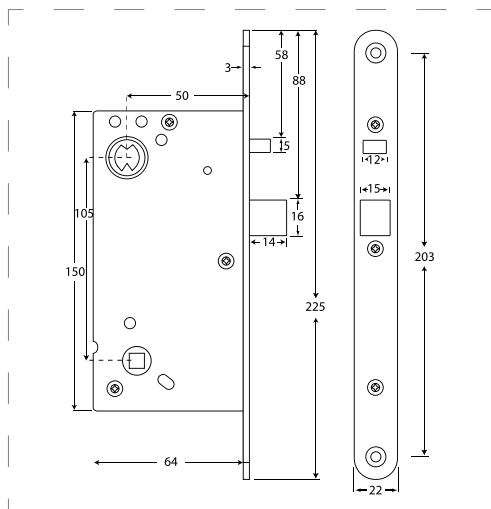

SL 520 har rättvänd funktion vilket betyder låst i strömlöst läge.

Split funktion

Split funktionen möjliggör mekanisk utpassering och elektrisk inpassering genom en delad tryckespinne.

Brandklassad

SL 520 uppfyller kraven för brandcellsgränser: E120, A120, EI120

Strömsnål

Endast 65mA @ 24 VDC.

Inbyggd dörrstatusgivare

SL 520 levereras standard med dörrstatusgivare vilken nyttjas genom montering av magnet i slutbleck eller karm.

ELTRYCKESLÅS SL 520

EGENSKAPER

Split funktionen möjliggör mekanisk utpassering vilket förenklar användningen i högtrafikerade dörrar.

- Uppfyller kraven för brandcellsgränser: E120, A120, EI120
- Split funktion
- Dorndjup 50 mm
- Rättvänd funktion: SL 520
- Omvänd funktion: SL 521
- Omställbar höger eller vänster
- Tryckesrörelseindikering
- Förreglingsindikering
- Dörrstatusindikering vid användande av magnet i slutbleck
- Fallutsprång 14 mm
- Kolvplacering enligt klassisk standard

TEKNISKA DATA

- Multispänning 12 VDC / 24 VDC +/- 15%
- Strömförbrukning: 12 VDC: 130 mA, 24 VDC: 65 mA
- Arbetstemperatur -20°C till +40°C

BENÄMNING

ART NR

SL 520 H Låshus, rättvänd funktion	202 144 361
SL 521 H Låshus, omvänd funktion	202 144 363
SL 520 V Låshus, rättvänd funktion	202 144 362
SL 521 V Låshus, omvänd funktion	202 144 364
SL 520 H Sats, rättvänd funktion (låshus, kabel, slutbleck)	202 144 483
SL 521 H Sats, omvänd funktion (låshus, kabel, slutbleck)	202 144 485
SL 520 V Sats, rättvänd funktion (låshus, kabel, slutbleck)	202 144 484
SL 521 V Sats, omvänd funktion (låshus, kabel, slutbleck)	202 144 486